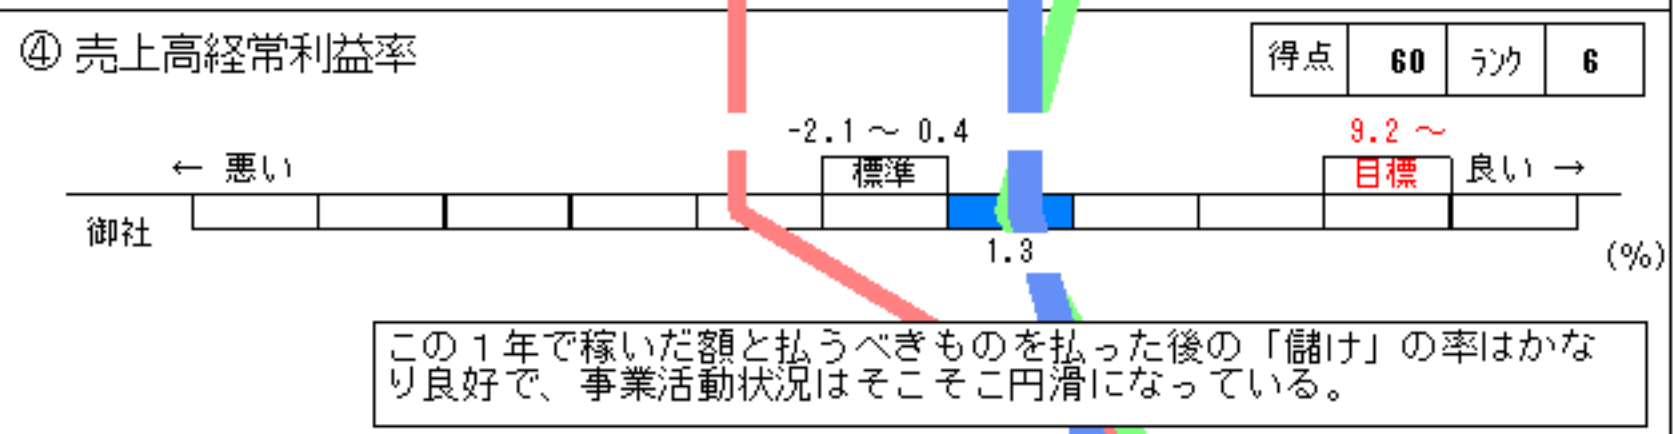

# [収益性]からみた分析値測定表

得点	72	うゆ	8
----	----	----	---

— 前々回      — 前回      — 今回