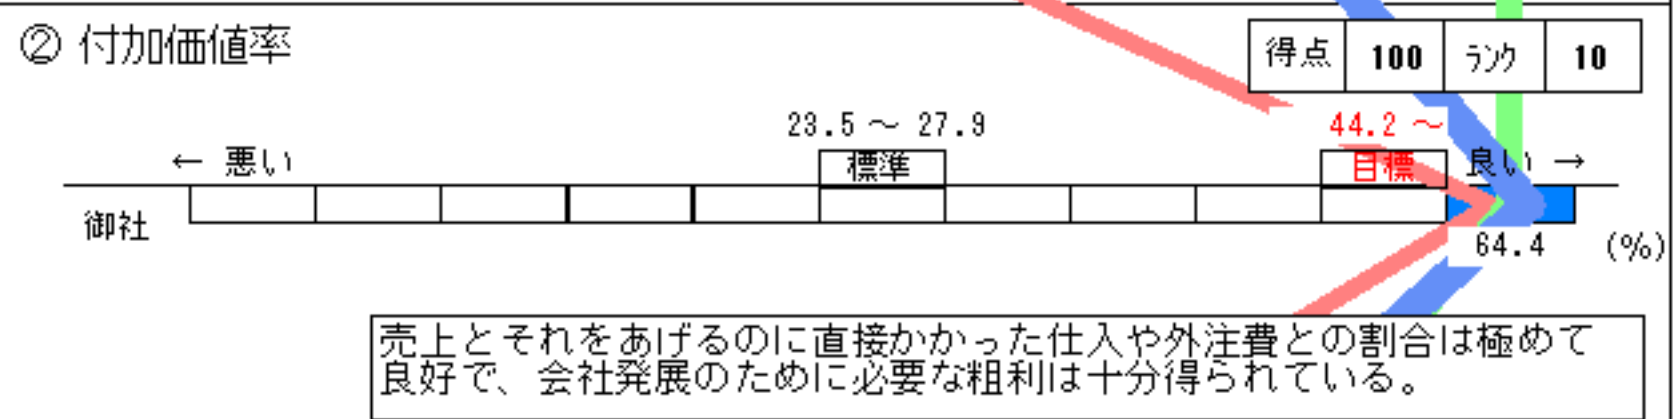

# [収益性]からみた分析値測定表

得点	72	うゆ	8
----	----	----	---

— 前々回      — 前回      — 今回